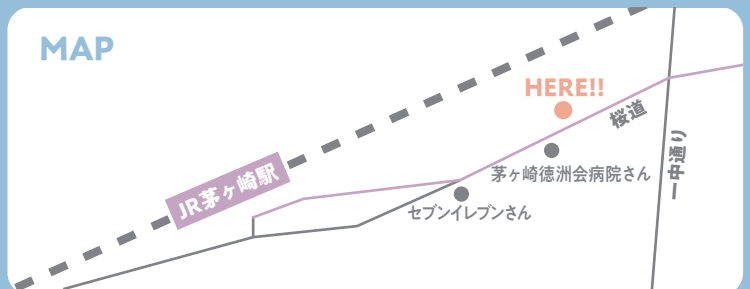

# TSUBANA おとなり マーケット

7.31 sat  
10:00-15:00

PLACE

Houses and Shops  
**TSUBANA**

TSUBANA内覧会も同日開催  
(事前予約制)

予約はこちらの  
QRコードより受付中

※お申込状況により当日ご案内できない場合がございます。

MAP

住所: 神奈川県茅ヶ崎市幸町7-26

交通: JR東海道線・JR湘南新宿ライン「茅ヶ崎」駅徒歩7分

※専用駐車場はございません。最寄りのコインパーキングをご利用ください。